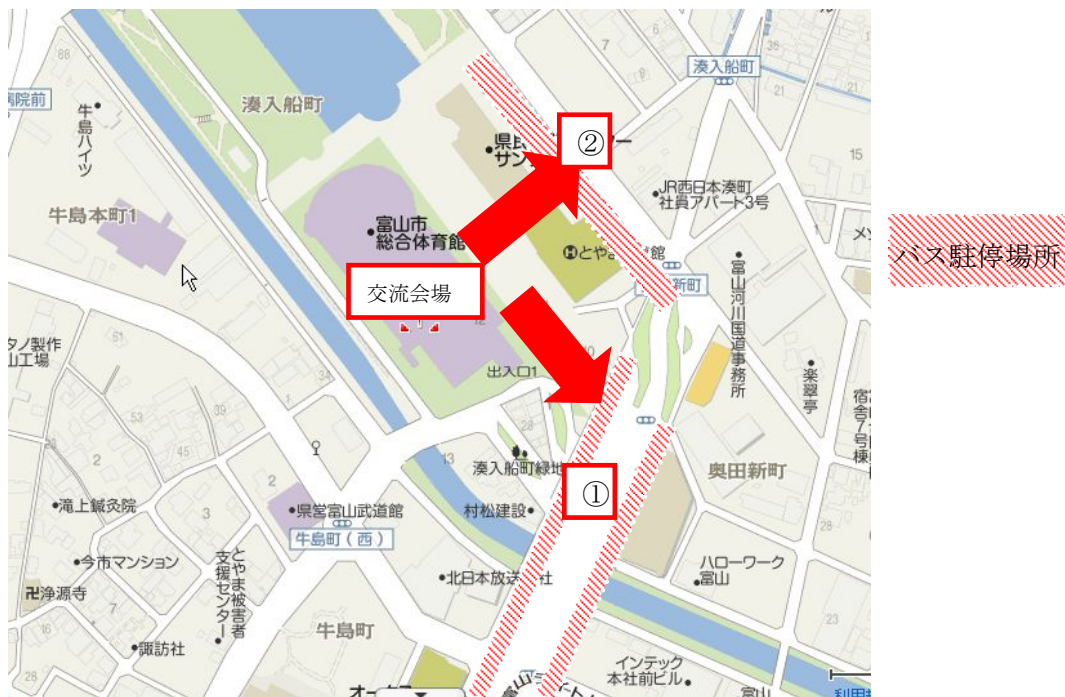

交流会終了後バス駐車場所について

交流会終了後、徒歩にて赤色矢印を進んでいただきます。迎えるバスはバス駐車場所に待機いただきます。待機場所を①ゾーンと②ゾーンに分けて、以下にブロック毎に指定しましたので、指定ゾーンに迎えるバスを駐車いただきますようバス会社等に指示をお願いします。また、バス駐車場所と事務局等で連絡をとっていただき、すみやかな誘導の協力をお願いいたします。当日のバス駐車に関しては、係員の指示にしたがって下さいますようお願いいたします。

 ① ゾーン	 ② ゾーン
<ul style="list-style-type: none"> ○東北・北海道ブロック ○関東ブロック ○中部ブロック 	<ul style="list-style-type: none"> ○近畿ブロック ○中国・四国ブロック ○九州ブロック